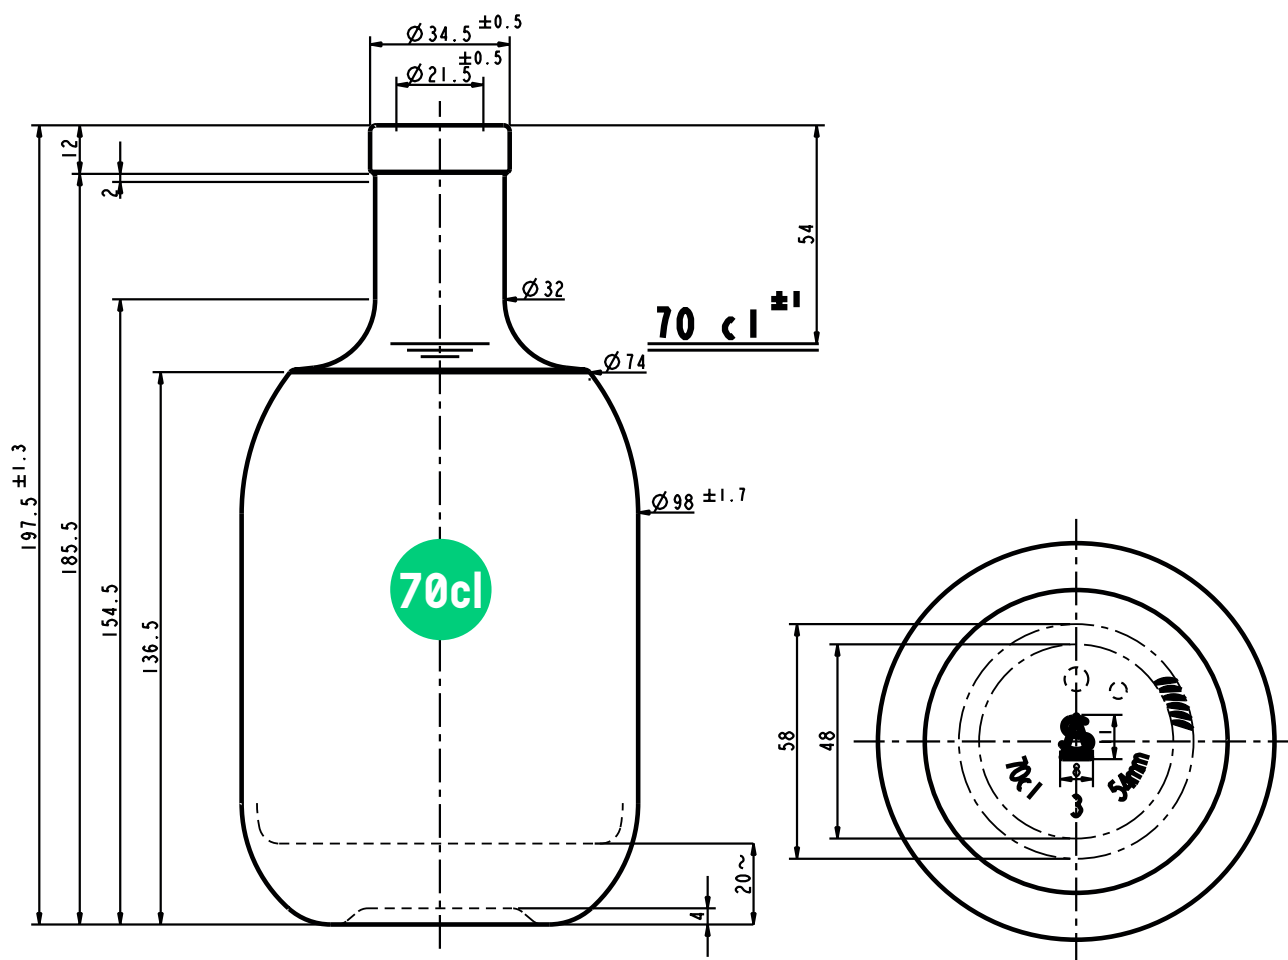

ATHENA

— MEDIUM

Athena présente des lignes de forme basse. La rigueur de l'épaule présente un contraste saisissant avec le bord lisse de la base.

Athena features low shape lines. The rigor of the shoulder presents a striking contrast to the smooth edge of the base.

DONNÉES TECHNIQUES

Volume	Poids	Hauteur	Diamètre	Fermeture	Teinte	Référence	Palettisation
70cl	700g	198mm	98mm	BBT	○	-	-

ATHENA

PREMIUM