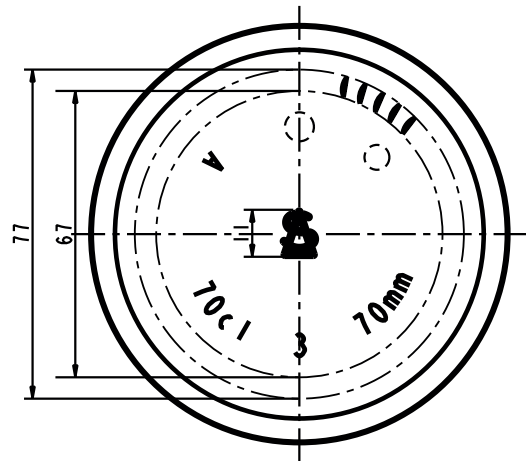

CAROLE

STANDARD

Avec des lignes douces et élégantes, Carole possède un col évasé distinctif qui se dresse sur l'épaule.
With smooth and elegant lines, Carole boasts a distinctive flared neck that stands on the shoulder.

DONNÉES TECHNIQUES

Volume	Poids	Hauteur	Diamètre	Fermeture	Teinte	Référence	Palettisation
70cl	550g	235mm	98mm	BBT	○	-	-

CAROLE

PREMIUM