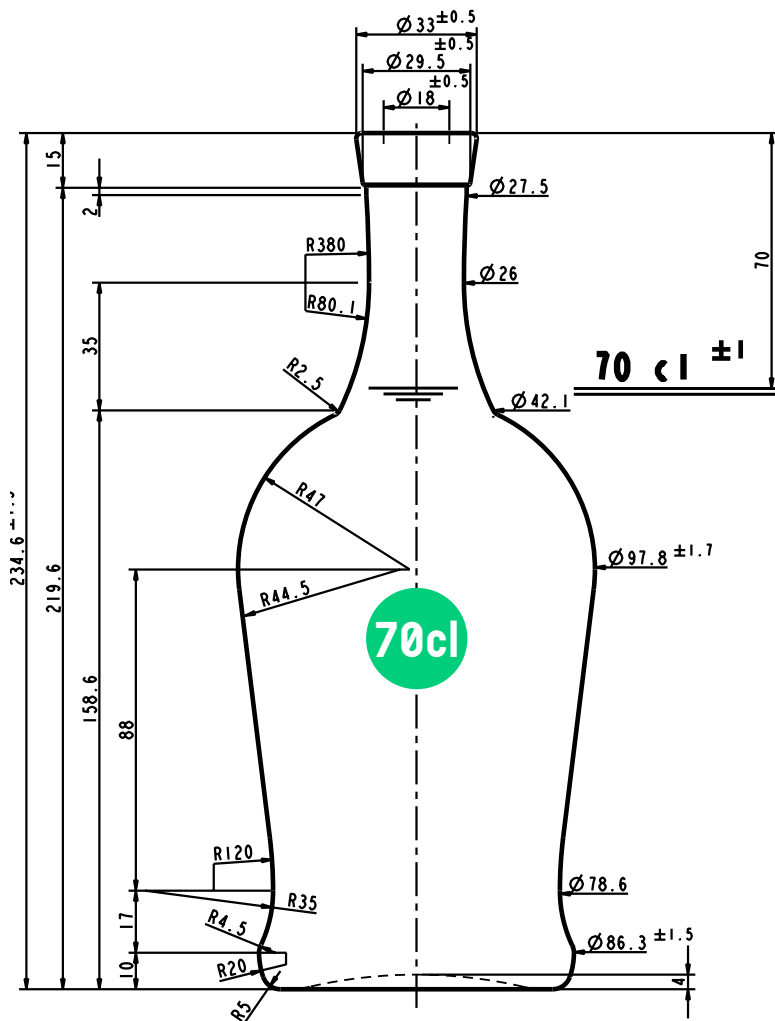

CAROLE

STANDARD

Avec des lignes douces et élégantes, Carole possède un col évasé distinctif qui se dresse sur l'épaule.
With smooth and elegant lines, Carole boasts a distinctive flared neck that stands on the shoulder.

DONNÉES TECHNIQUES

Volume	Poids	Hauteur	Diamètre	Fermeture	Teinte	Référence	Palettisation
70cl	550g	235mm	98mm	BBT	○	-	-

CAROLE

PREMIUM