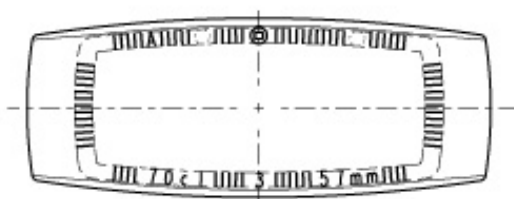

# CÔME

MEDIUM

La carafe CÔME est peut-être l'un des modèles le plus emblématique de la gamme Elégance au travers d'une combinaison réussie de formes douces et déliées et d'un facing rectangulaire fort et structurant. Un tel design réclame une parfaite justesse des proportions, et un soin particulier aux détails. Au final, tout n'est que naturel, luxe et harmonie.

The CÔME decanter is perhaps one of the most emblematic models of the Elegance range through a successful combination of soft, slender shapes, strong and structuring rectangular facing. Such a design requires perfect accuracy of proportions, and particular attention to detail. In the end, everything is natural, luxury and harmony.

# DONNÉES TECHNIQUES

Volume	Poids	Hauteur	Diamètre	Fermeture	Teinte	Référence	Palettisation
70cl	900g	180mm	154mm	BBT	○	-	540