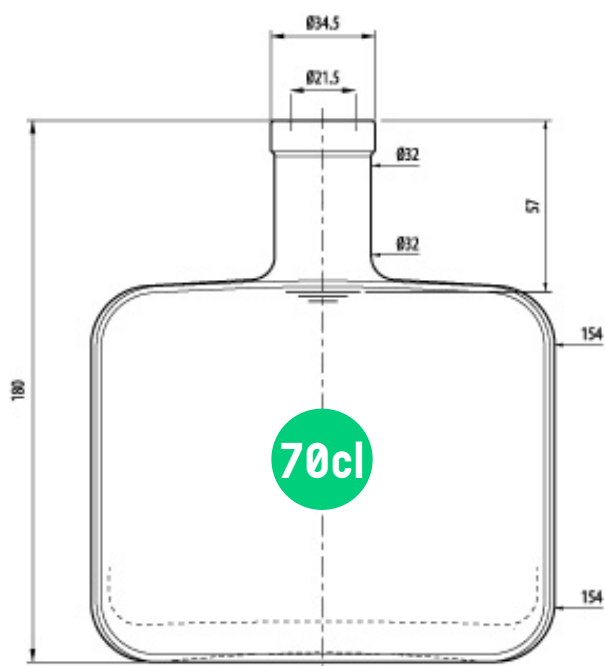

# CÔME

MEDIUM

La carafe CÔME est peut-être l'un des modèles le plus emblématique de la gamme Elégance au travers d'une combinaison réussie de formes douces et déliées et d'un facing rectangulaire fort et structurant. Un tel design réclame une parfaite justesse des proportions, et un soin particulier aux détails. Au final, tout n'est que naturel, luxe et harmonie.

The CÔME decanter is perhaps one of the most emblematic models of the Elegance range through a successful combination of soft, slender shapes, strong and structuring rectangular facing. Such a design requires perfect accuracy of proportions, and particular attention to detail. In the end, everything is natural, luxury and harmony.

# DONNÉES TECHNIQUES

Volume	Poids	Hauteur	Diamètre	Fermeture	Teinte	Référence	Palettisation
70cl	900g	180mm	154mm	BBT	○	-	540