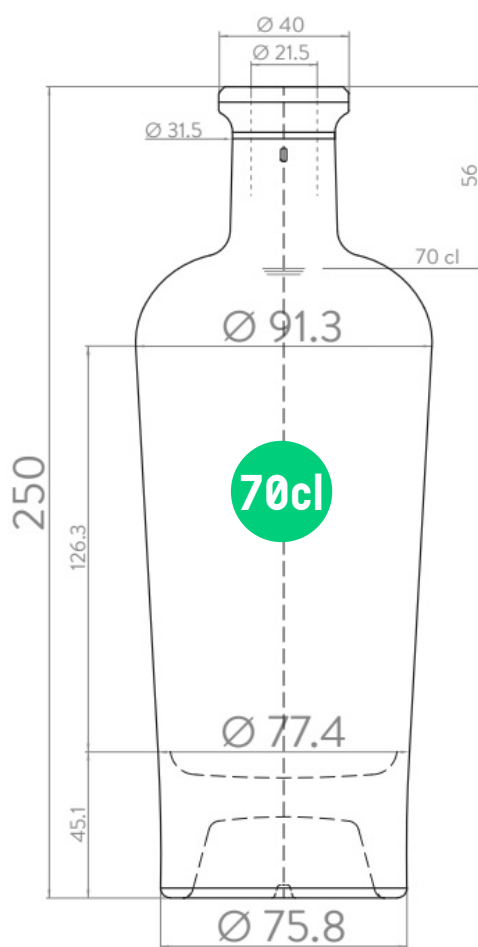

DONNÉES TECHNIQUES

Volume	Poids	Hauteur	Diamètre	Fermeture	Teinte	Référence	Palettisation
50cl	550g	224mm	68mm	Cork	○	-	-
70cl	800g	250mm	76mm	Cork	○	-	960
75cl	850g	250mm	78mm	Cork	○	-	960

DA CLARIOR

PREMIUM