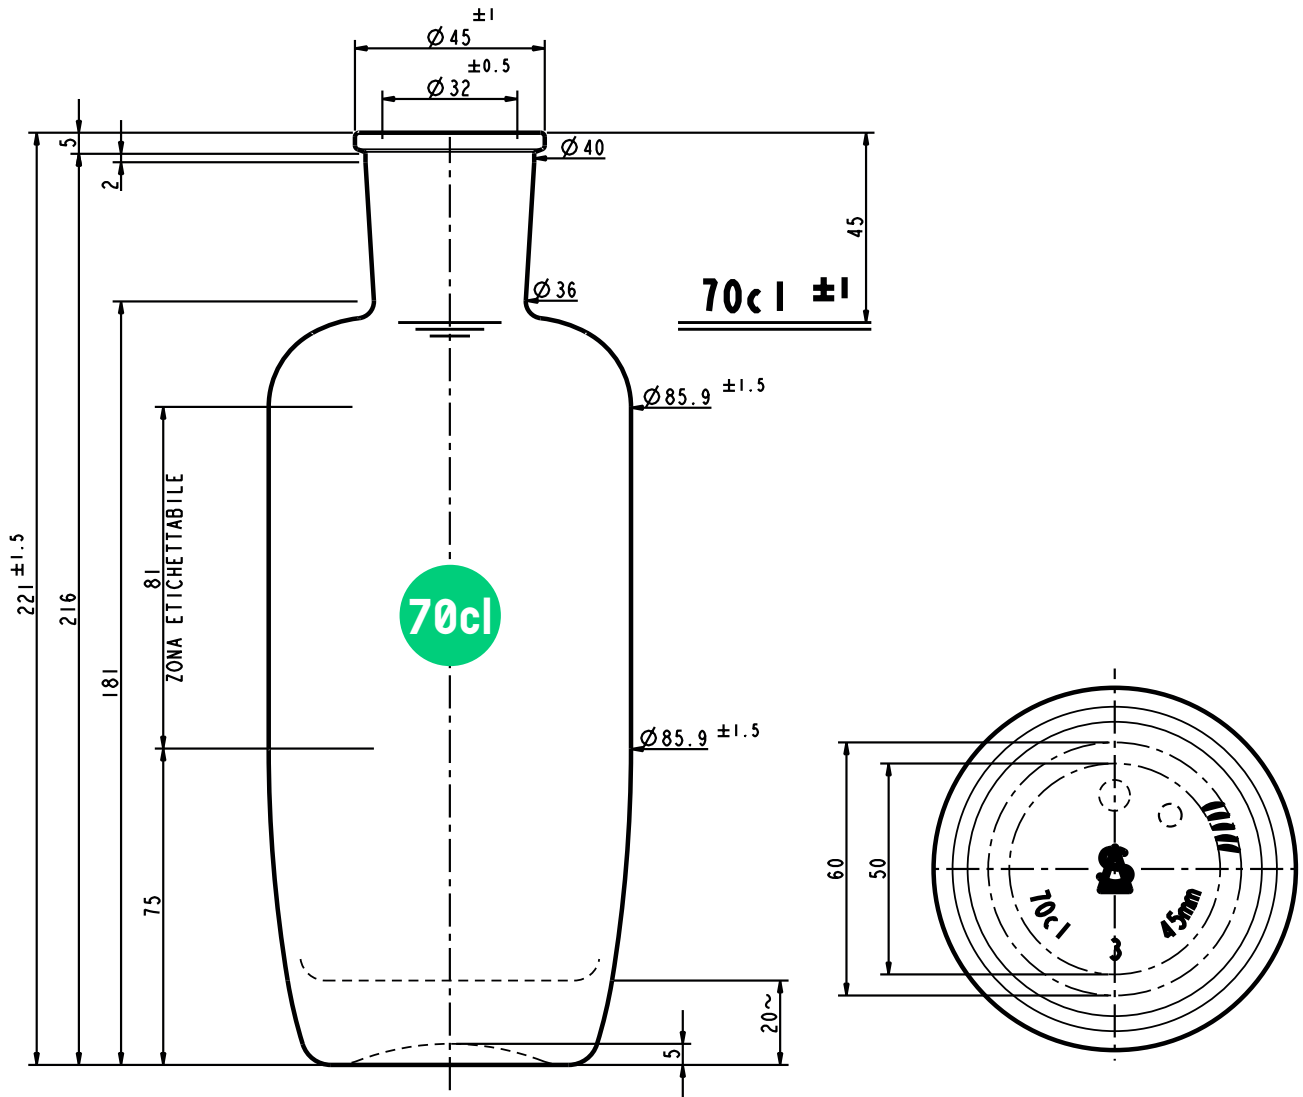

# HOLLY

PREMIUM

Une touche d'originalité pour cette ligne classique: Holly présente un col tronconique distinctif qui rappelle les anciens vaisseaux de pharmacie.

A touch of originality for this classic line : Holly features a distinctive truncated conical neck that recalls ancient pharmacy vessels.

# DONNÉES TECHNIQUES

Volume	Poids	Hauteur	Diamètre	Fermeture	Teinte	Référence	Palettisation
70cl	650g	221mm	86mm	BBT	○	-	-