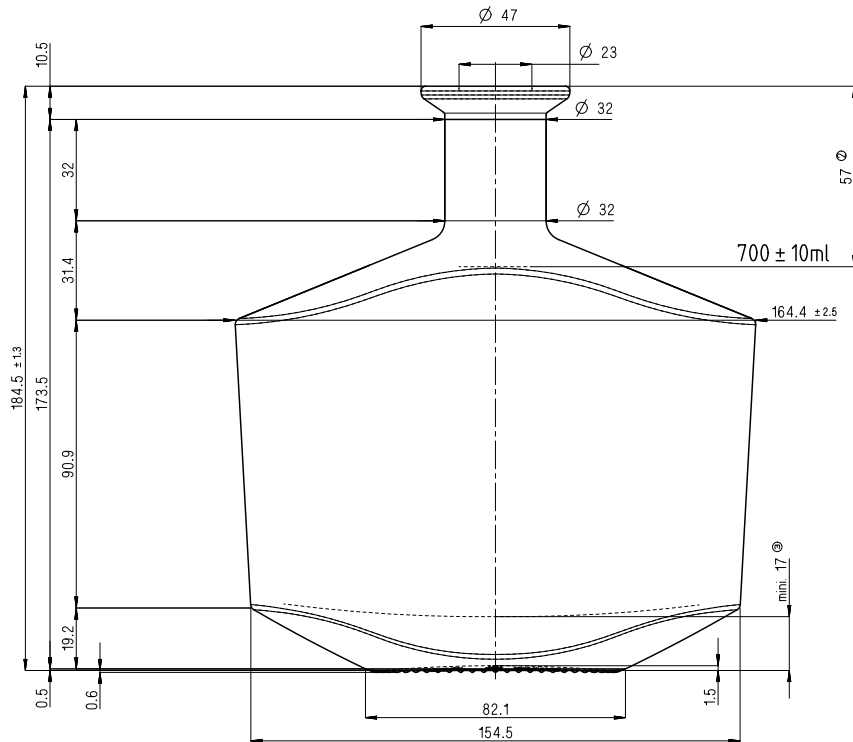

# DONNÉES TECHNIQUES

Volume	Poids	Hauteur	Diamètre	Fermeture	Teinte	Référence	Palettisation
70cl	1000g	189.4mm	154.5mm	Carnette	○	-	840