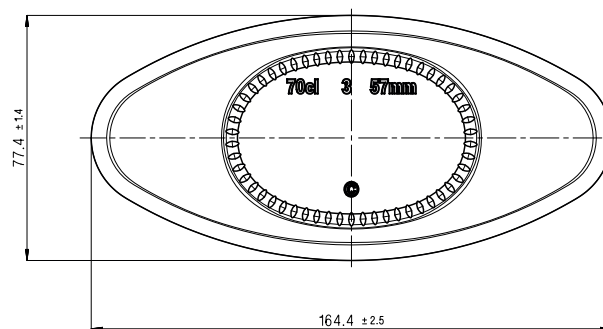

# DONNÉES TECHNIQUES

Volume	Poids	Hauteur	Diamètre	Fermeture	Teinte	Référence	Palettisation
70cl	1000g	189.4mm	154.5mm	Carnette	○	-	840