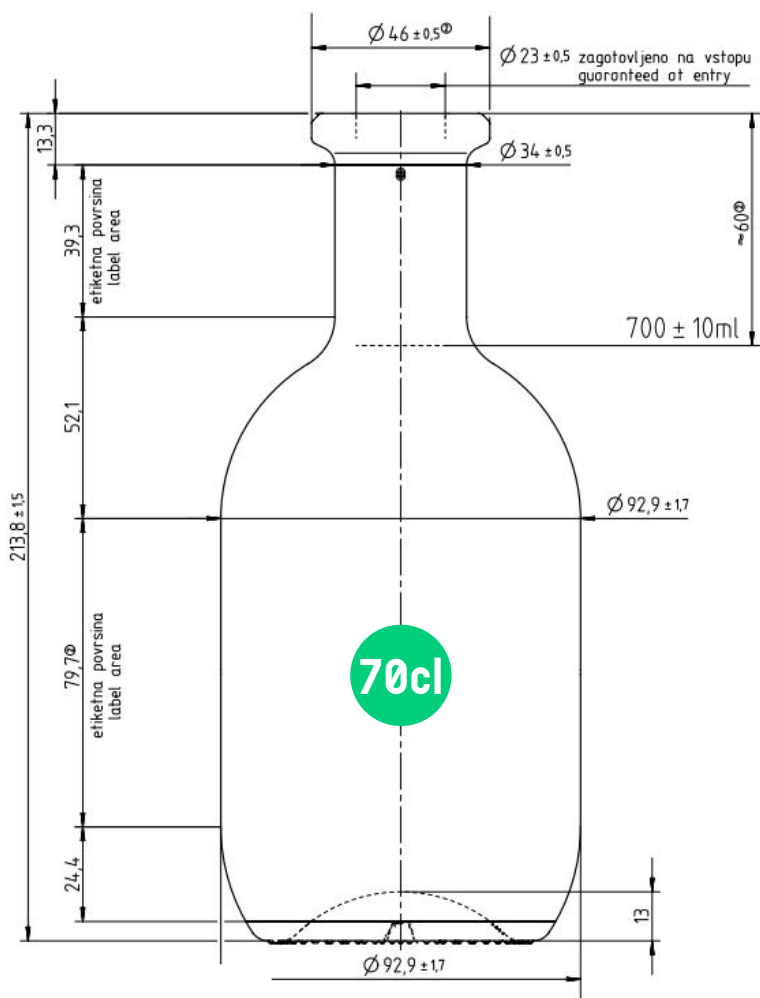

LUNA

— MEDIUM

Inspirée de la Lune et des formes pures du design scandinave. Ses épaules rondes créent un mouvement et son cou droit traverse. Epurée et minimaliste. Cela se retrouve également avec des côtés droits qui mettent parfaitement en valeur la clarté du verre extra-blanc dans la base généreuse, qui met en valeur le spiritueux.

DONNÉES TECHNIQUES

Volume	Poids	Hauteur	Diamètre	Fermeture	Teinte	Référence	Palettisation
70cl	600g	214mm	93mm	Carnette	○	-	-

LUNA

PREMIUM