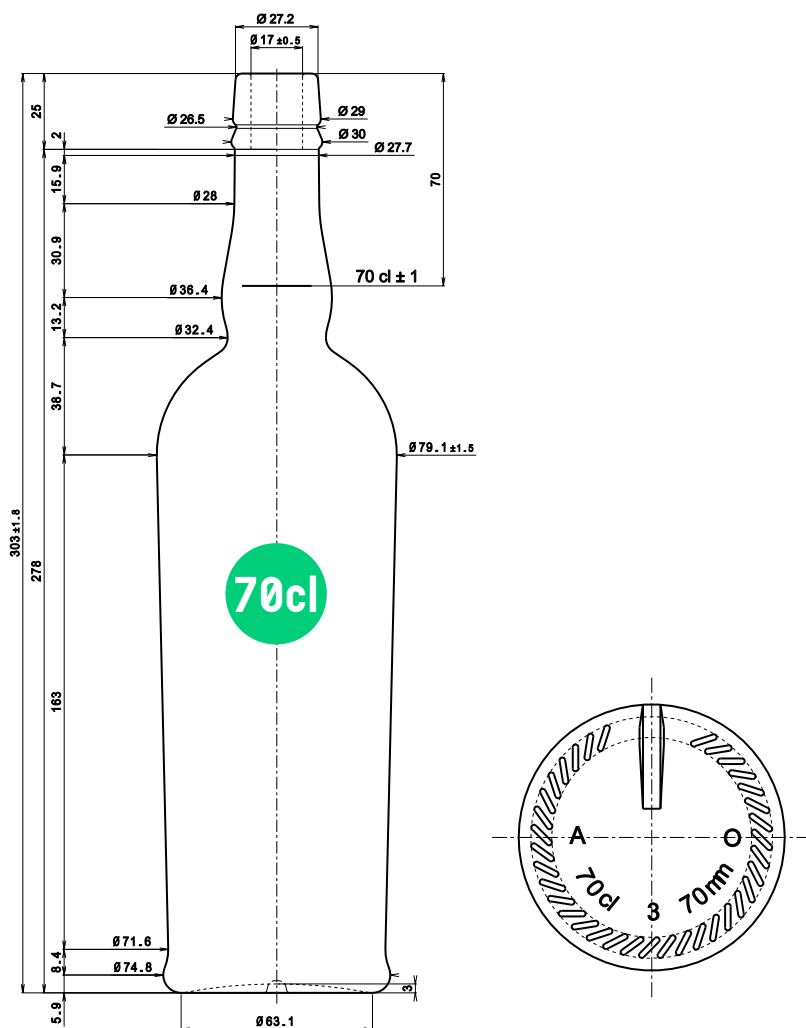

PORTO SUBLIME

— MEDIUM

La gamme de la PORTO SUBLIME, dédiée au spiritueux de grande classe, elle séduit par l'élégance de ses proportions. Son col en forme d'olive s'harmonise avec son corps élancé et conique.

La PORTO SUBLIME est disponible dans un large choix de capacité : 50ml, 200ml, 375ml, 500ml, 700ml, 750ml, 1000ml dans les couleurs EXTRA BLANCHE et VERDETRUSCO.

The PORTO SUBLIME range, dedicated to high-class spirits, seduces by the elegance of its proportions. Its olive-shaped collar harmonizes with its slender, tapered body.

PORTO SUBLIME is available in a wide choice of capacities: 50ml, 200ml, 375ml, 500ml, 700ml, 750ml, 1000ml in the colors EXTRA WHITE and VERDETRUSCO.

DONNÉES TECHNIQUES

| Volume | Poids | Hauteur | Diamètre | Fermeture | Teinte | Référence | Palettisation |
|--------|-------|---------|----------|-----------|--------|-----------|---------------|
| 5cl | 90g | 117mm | 40mm | Vis | ● ○ | - | 7 434 |
| 9cl | 90g | 141mm | 42mm | Vis | ○ | - | 4 458 |
| 20cl | 250g | 204mm | 54mm | BBT | ● ○ | - | 2 142 |
| 37,5cl | 350g | 242mm | 65mm | BBT | ○ | - | 1 575 |
| 50cl | 500g | 277mm | 71mm | BBT | ● ○ | - | 832 |
| 70cl | 650g | 303mm | 79mm | BBT | ● ○ | - | 672 |
| 75cl | 650g | 306mm | 81mm | BBT | ● ○ | - | 672 |
| 100cl | 750g | 336mm | 89mm | BBT | ● ○ | - | 390 |