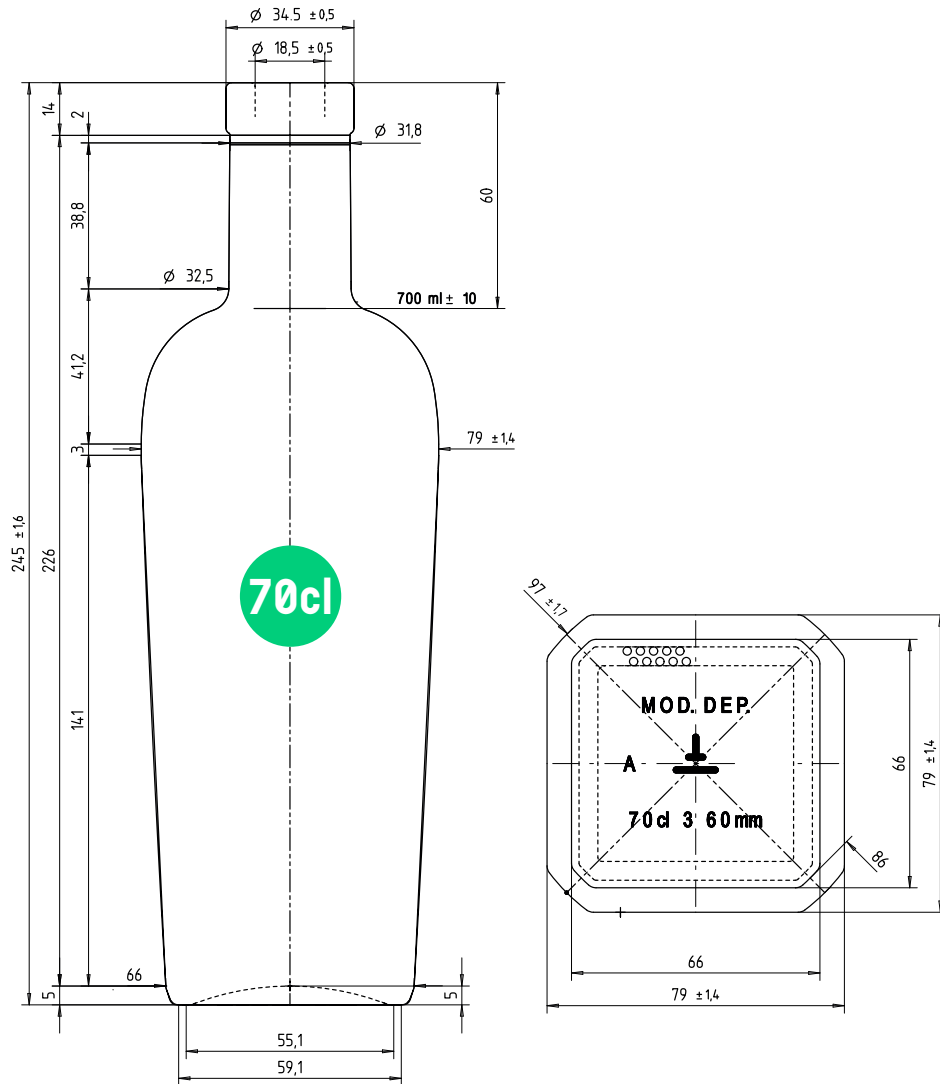

ROMA

MEDIUM

La section carrée de la base de la bouteille s'élargie au long du corps, pour finir avec la largeur maximum au niveau de l'épaule de la bouteille.

Les profils du corps de la bouteille sont dessinés pour améliorer l'ergonomie de la bouteille et enrichissent de reflets le contenu de la bouteille.

La ROMA est disponible en 700 ml, poids de verre 600g, bague GPI, Plate et carnette en couleur EXTRA BLANC et MI-BLANC.

The square section of the bottle base widens along the body, ending with maximum width at the bottle shoulder. The profiles of the body of the bottle are designed to improve the ergonomics of the bottle and enrich the contents of the bottle with reflections.

The ROMA is available in 700 ml, glass weight 600g, GPI ring, Plate and carnette in EXTRA WHITE and MID-WHITE colors.

DONNÉES TECHNIQUES

Volume	Poids	Hauteur	Diamètre	Fermeture	Teinte	Référence	Palettisation
70cl	600g	245mm	79mm	GPI/BBT	○ ●	-	900