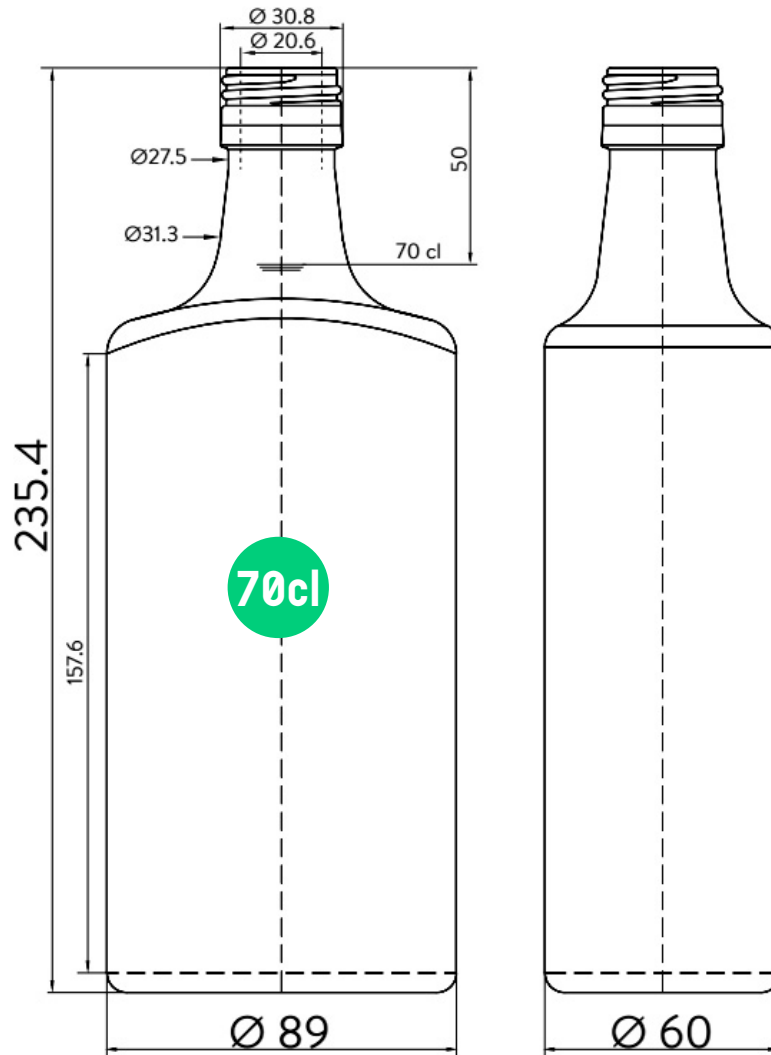

SHARP

———— MEDIUM

DONNÉES TECHNIQUES

Volume	Poids	Hauteur	Diamètre	Fermeture	Teinte	Référence	Palettisation
70cl	550g	235mm	89mm	BVP	○ ● ●	-	-

SHARP

PREMIUM