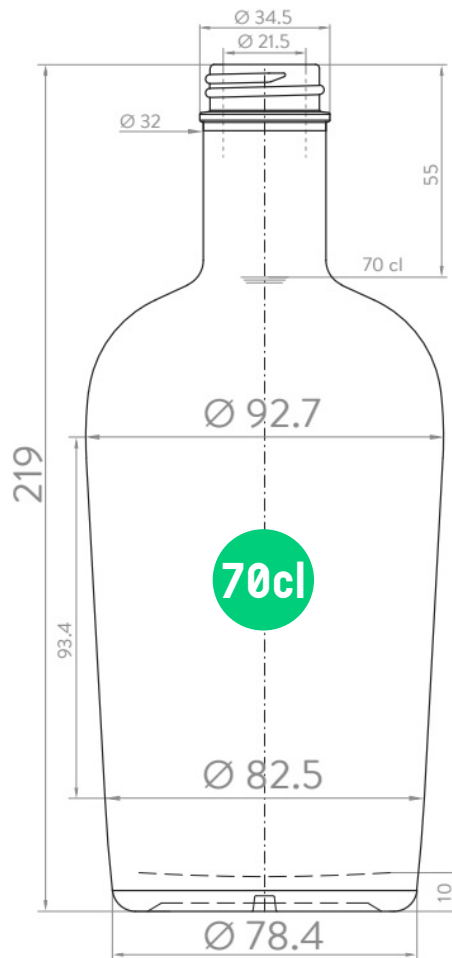

DONNÉES TECHNIQUES

Volume	Poids	Hauteur	Diamètre	Fermeture	Teinte	Référence	Palettisation
5cl	100g	106mm	43mm	BVP	○ ●	-	-
37,5cl	350g	180mm	64mm	BBT	● ○ ● ●	-	-
50cl	500g	200mm	71mm	GPI	● ○ ● ●	-	-
70cl	600g	219mm	79mm	GPI/BBT	○ ●	-	1080
75cl	600g	219mm	82mm	GPI/BBT	○ ●	-	1080
100cl	750g	233mm	92mm	GPI	○ ●	-	-
150cl	1200g	278mm	104mm	BBT	○ ●	-	-
175cl	1300g	288mm	107mm	BBT	○ ●	-	-
300cl	2300g	354mm	129mm	BBT	○	-	-